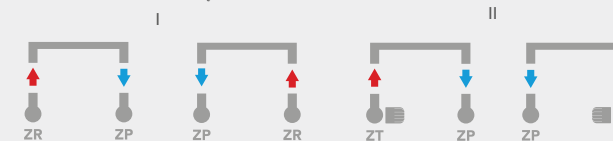

Kolor standardowy – RAL 9016 POŁYSK

p max = 10 BAR

Kod produktu*	Opis	W Szerokość (mm)	H Wysokość (mm)	D Głębokość (mm)	C Rozstaw podłączeń (mm)	Moc cieplna (W)		Grzałka moc max (W)	Ceny netto (PLN) STD	Ceny netto (PLN) kolor
						Δ 50	Δ 30			
D0004500776014020000	Dalis 0450 0776 BIAŁY 9016 BŁYSZCZĄCY 1,4,5,8	450	776	92-112	400	360	190	300	605	805
D0004501154014020000	Dalis 0450 1154 BIAŁY 9016 BŁYSZCZĄCY 1,4,5,8	450	1154	92-112	400	531	277	300	754	954
D0004501490014020000	Dalis 0450 1490 BIAŁY 9016 BŁYSZCZĄCY 1,4,5,8	450	1490	92-112	400	689	358	600	830	1030
D0004501742014020000	Dalis 0450 1742 BIAŁY 9016 BŁYSZCZĄCY 1,4,5,8	450	1742	92-112	400	811	420	600	971	1171
D0006000776014020000	Dalis 0600 0776 BIAŁY 9016 BŁYSZCZĄCY 1,4,5,8	600	776	104-124	550	466	246	300	672	872
D0006001154014020000	Dalis 0600 1154 BIAŁY 9016 BŁYSZCZĄCY 1,4,5,8	600	1154	104-124	550	687	360	600	838	1038
D0006001490014020000	Dalis 0600 1490 BIAŁY 9016 BŁYSZCZĄCY 1,4,5,8	600	1490	104-124	550	891	464	600	928	1128
D0006001742014020000	Dalis 0600 1742 BIAŁY 9016 BŁYSZCZĄCY 1,4,5,8	600	1742	104-124	550	1050	544	900	1086	1286
D0007500776014020000	Dalis 0750 0776 BIAŁY 9016 BŁYSZCZĄCY 1,4,5,8	750	776	120-140	700	570	300	300	739	939
D0007501154014020000	Dalis 0750 1154 BIAŁY 9016 BŁYSZCZĄCY 1,4,5,8	750	1154	120-140	700	839	441	600	921	1121
D0007501490014020000	Dalis 0750 1490 BIAŁY 9016 BŁYSZCZĄCY 1,4,5,8	750	1490	120-140	700	1089	567	900	1022	1222
D0007501742014020000	Dalis 0750 1742 BIAŁY 9016 BŁYSZCZĄCY 1,4,5,8	750	1742	120-140	700	1283	664	900	1198	1398

*Kody dotyczą grzejników w kolorze standardowym.

SCHEMATY PODŁĄCZENIA - STR. 106-108

BRAK MOŻLIWOŚCI PODŁĄCZENIA GRZAŁKI

MOŻLIWOŚĆ PODŁĄCZENIA GRZAŁKI

Na zdjęciu zawór:
Schlosser Mini Lewy

Możliwość zamówienia we wszystkich kolorach z oferty Enix.