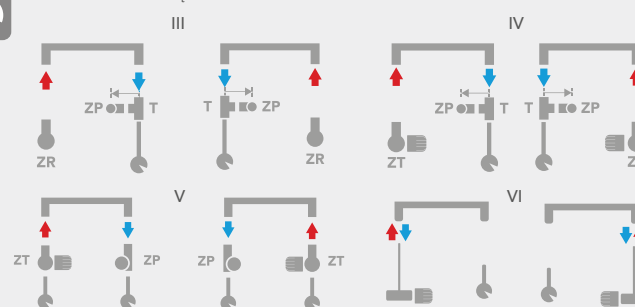

*Kody dotyczą grzejników w kolorze standardowym.

SCHEMATY PODŁĄCZENIA - STR. 106-108

BRAK MOŻLIWOŚCI PODŁĄCZENIA GRZAŁKI

MOŻLIWOŚĆ PODŁĄCZENIA GRZAŁKI

Na zdjęciu zawór:
Schlosser Mini Lewy

Możliwość zamówienia we wszystkich kolorach z oferty Enix.

Zawory nie występują w zestawie. Dedykowane akcesoria od str. 97. Możliwość zamówienia grzejnika w innym wymiarze. Możliwość zamówienia grzejnika z podłączeniem MM (środkowe), za dopłatą.