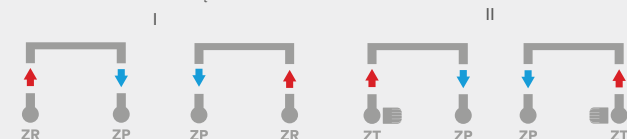

PINI (P)

Kolor standardowy – RAL 9016 POŁYSK

p max = 10 BAR

Kod produktu*	Opis	W Szerokość (mm)	H Wysokość (mm)	D Głębokość (mm)	C Rozstaw podłączeń (mm)	Moc cieplna (W)		Grzałka moc max (W)	Ceny netto (PLN) STD	Ceny netto (PLN) kolor
						Δ 50	Δ 30			
P0003400776014020000	0340 0776 BIAŁY 9016 BŁYSZCZĄCY 1,4,5,8	340	776	78-98	290	279	148	-	557	557
P0003401154014020000	Pini 0340 1154 BIAŁY 9016 BŁYSZCZĄCY 1,4,5,8	340	1154	78-98	290	410	213	300	691	691
P0004580776014020000	Pini 0458 0776 BIAŁY 9016 BŁYSZCZĄCY 1,4,5,8	458	776	78-98	408	359	189	300	574	574
P0004581154014020000	Pini 0458 1154 BIAŁY 9016 BŁYSZCZĄCY 1,4,5,8	458	1154	78-98	408	527	274	300	714	714
P0004581490014020066	Pini 0458 1490 BIAŁY 9016 BŁYSZCZĄCY 1,4,5,8	458	1490	78-98	408	692	360	600	791	791
P0004581742014020000	Pini 0458 1742 BIAŁY 9016 BŁYSZCZĄCY 1,4,5,8	458	1742	78-98	408	828	434	600	923	923
P0006080776014020000	Pini 0608 0776 BIAŁY 9016 BŁYSZCZĄCY 1,4,5,8	608	776	78-98	558	456	239	300	635	635
P0006081154014020000	Pini 0608 1154 BIAŁY 9016 BŁYSZCZĄCY 1,4,5,8	608	1154	78-98	558	669	346	600	795	795
P0006081490014020066	Pini 0608 1490 BIAŁY 9016 BŁYSZCZĄCY 1,4,5,8	608	1490	78-98	558	879	455	600	882	882
P0006081742014020000	Pini 0608 1742 BIAŁY 9016 BŁYSZCZĄCY 1,4,5,8	608	1742	78-98	558	1051	548	900	1030	1030
P0007640776014020000	Pini 0764 0776 BIAŁY 9016 BŁYSZCZĄCY 1,4,5,8	764	776	78-98	714	552	287	600	706	706
P0007641154014020000	Pini 0764 1154 BIAŁY 9016 BŁYSZCZĄCY 1,4,5,8	764	1154	78-98	714	811	418	600	876	876
P0007641490014020066	Pini 0764 1490 BIAŁY 9016 BŁYSZCZĄCY 1,4,5,8	764	1490	78-98	714	1065	550	900	976	976
P0007641742014020000	Pini 0764 1741 BIAŁY 9016 BŁYSZCZĄCY 1,4,5,8	764	1741	78-98	714	1274	660	900	1142	1142

*Kody dotyczą grzejników w kolorze standardowym.

SCHEMATY PODŁĄCZENIA - STR. 106-108

BRAK MOŻLIWOŚCI PODŁĄCZENIA GRZAŁKI

MOŻLIWOŚĆ PODŁĄCZENIA GRZAŁKI

Na zdjęciu zawór:
Schlosser Mini Lewy

Możliwość zamówienia we wszystkich kolorach z oferty Enix.