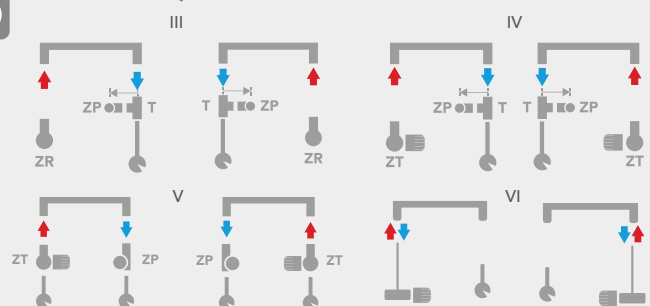

*Kody dotyczą grzejników w kolorze standardowym.

SCHEMATY PODŁĄCZENIA - STR. 106-108

BRAK MOŻLIWOŚCI PODŁĄCZENIA GRZAŁKI

MOŻLIWOŚĆ PODŁĄCZENIA GRZAŁKI

Na zdjęciu zawór:
Schlosser Mini Lewy

Możliwość zamówienia we wszystkich kolorach z oferty Enix.

Zawory nie występują w zestawie. Dedykowane akcesoria od str. 97. Możliwość zamówienia grzejnika w innym wymiarze.

Możliwość zamówienia grzejnika z podłączeniem bocznym lub MM (środkowym), za dopłatą.

DALIS (D)